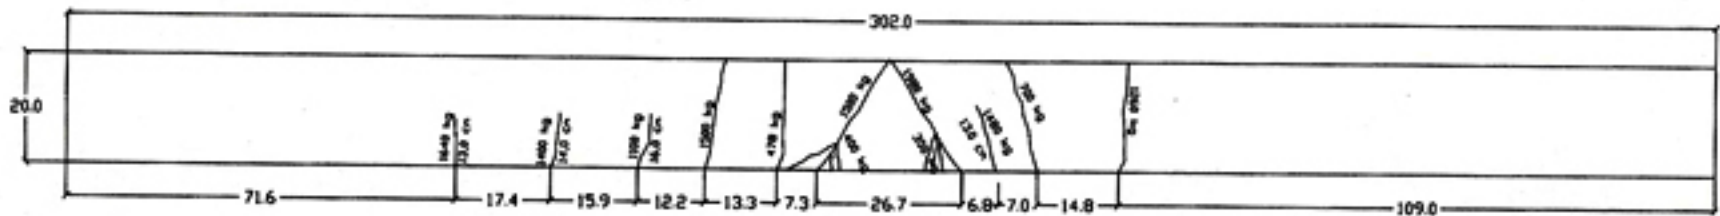

VIGA - SISTEMA COLUNARTE - FACE A

VIGA - SISTEMA COLUNARTE - FACE B

Disposição da Armadura
Armação Principal

02 Ø 6,3 mm

01 Ø 8,0 mm

Porta Estribos

02 Ø 5,0 mm

Espaçamento entre tramos de 23 cm