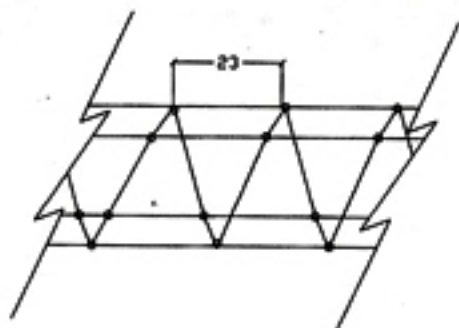

VIGA - SISTEMA COLUNARTE - FACE A

VIGA - SISTEMA COLUNARTE - FACE B

Disposição da Armadura
Armação Principal

02 Ø 6,3 mm

01 Ø 8,0 mm

Porta Estribos

02 Ø 5,0 mm

Espaçamento entre tramos de 23 cm