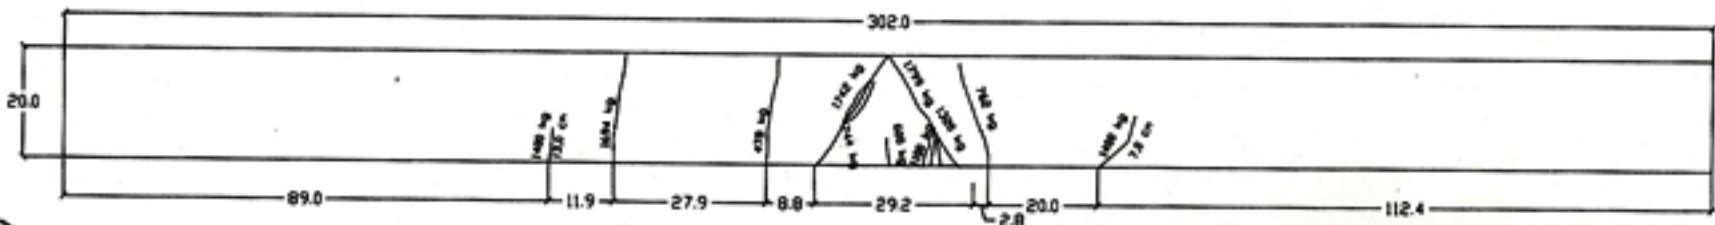

VIGA - SISTEMA COLUNARTE - FACE A

VIGA - SISTEMA COLUNARTE - FACE B

Disposição da Armadura
Armação Principal

02 Ø 6,3 mm

01 Ø 8,0 mm

Porta Estribos

02 Ø 5,0 mm

Espaçamento entre tramos de 23 cm