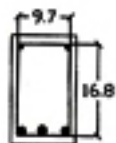

VIGA - SISTEMA COLUNARTE - FACE A

VIGA - SISTEMA COLUNARTE - FACE B

Disposição da Armadura
Armação Principal

02 Ø 6,3 mm

01 Ø 8,0 mm

Porta Estribos

02 Ø 5,0 mm

Espaçamento entre tramos de 23 cm